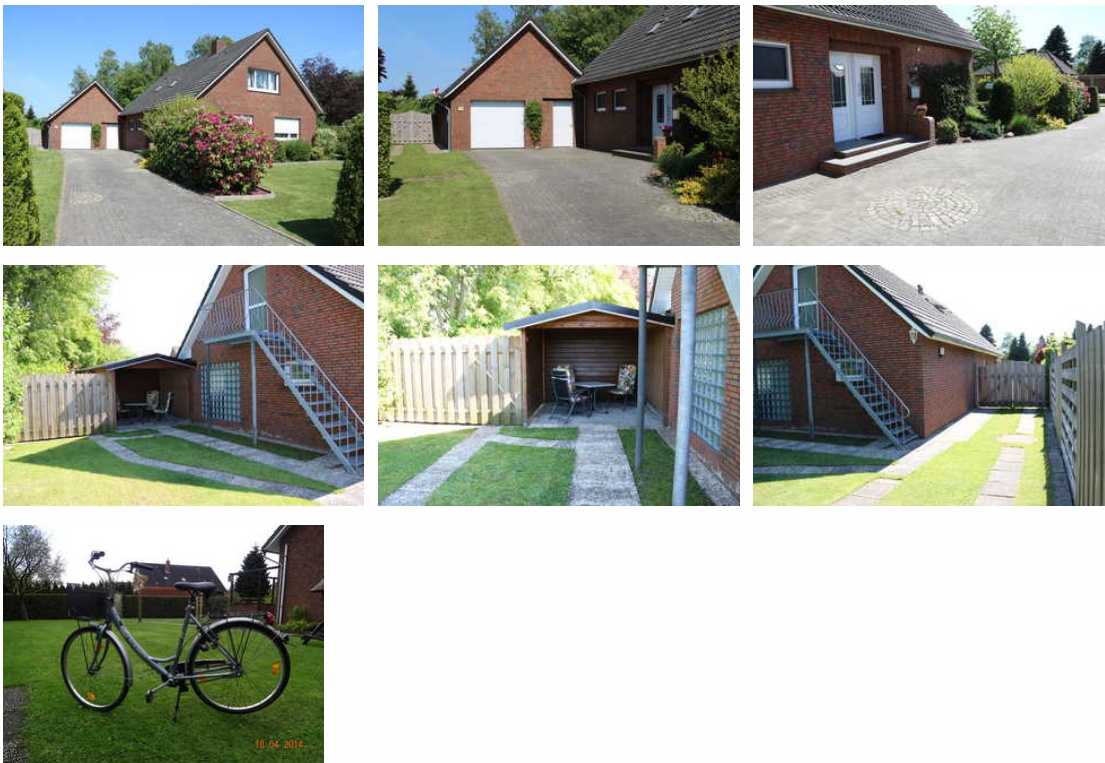

Ferienwohnung Up Fehn, 65304

Ferienwohnung

Moormerland

Beschreibung

Separate, liebevoll eingerichtete Oberwohnung mit Wohnzimmer, Sat-TV, Schlafzimmer mit zwei Einzelbetten, Bad mit Dusche und WC, Kochnische mit Mikrowelle. Im Garten steht Ihnen eine Gartenlaube mit Gartenmöbeln zur Verfügung. Geschäfte in der Nähe. Badeseen und Moorgebiet in unmittelbarer Nähe begeistern unsere Naturliebhaber. Nutzen Sie unsere Leihfahräder, um wunderschöne Touren zu unternehmen. Beherbergung von zwei weiteren Personen auf unserer Schlafcouch möglich.

Außenanlage: Fahrradunterstellmöglichkeit, Garten zur Nutzung, Parkplatz, umzäuntes Grundstück

Essen & Trinken: Grillmöglichkeit

Freizeit: Fahrradverleih, Spielplatz

Küche: Gefriermöglichkeit, Küche (Pantry/Mini), Kühlschrank, Mikrowelle

Sanitär: Dusche/WC, Haartrockner

Service: Bettwäsche, Handtücher, Waschmaschine

Technik: DVD-Player, WLAN, TV - Flachbild

Allgemeine Lageinformationen

Ruhige zentrumsnahe Lage im Ortsteil Warsingsfehn. Einkaufsmöglichkeiten in wenigen Fahrminuten. Eine Bäckerei befindet sich in nur ca. 350m.

Schwimm-/Spaßbad: 10.4 km

Supermarkt: 2 km

Tourist-Information: 3.1 km

Zentrum: 2.6 km

Objekt ID: 91174