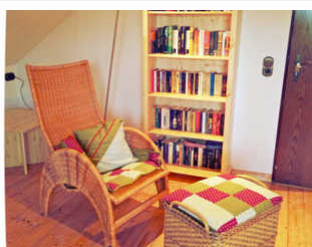

Sprachen: englisch, deutsch

Ferienhaus Polderhaus

Das Haus bietet auf den 160 m² Platz für bis zu 7 Personen in drei Schlafzimmern, Kinderzimmer und einem großen Wohn- und Esszimmer. Waschmaschine, Geschirrspüler, Trockner und Fahrräder stehen kostenlos zur Verfügung. Genießen Sie die herrliche Luft, die einzigartige Weitsicht und den großzügigen Garten. Ein großer Kinderspielplatz, mit Terrasse, Naturbrunnen und Edelstahlgrill laden zum Erholen ein. Alle unsere Zimmer sind hell und freundlich gestaltet und befinden sich in ruhiger Lage mit herrlichem Ausblick. Das Haus bietet viel Platz in drei Schlafzimmern, Kinderzimmer und einem geräumigen Wohnzimmer. In den modern eingerichteten Zimmern müssen Sie auf keinerlei Komfort verzichten.