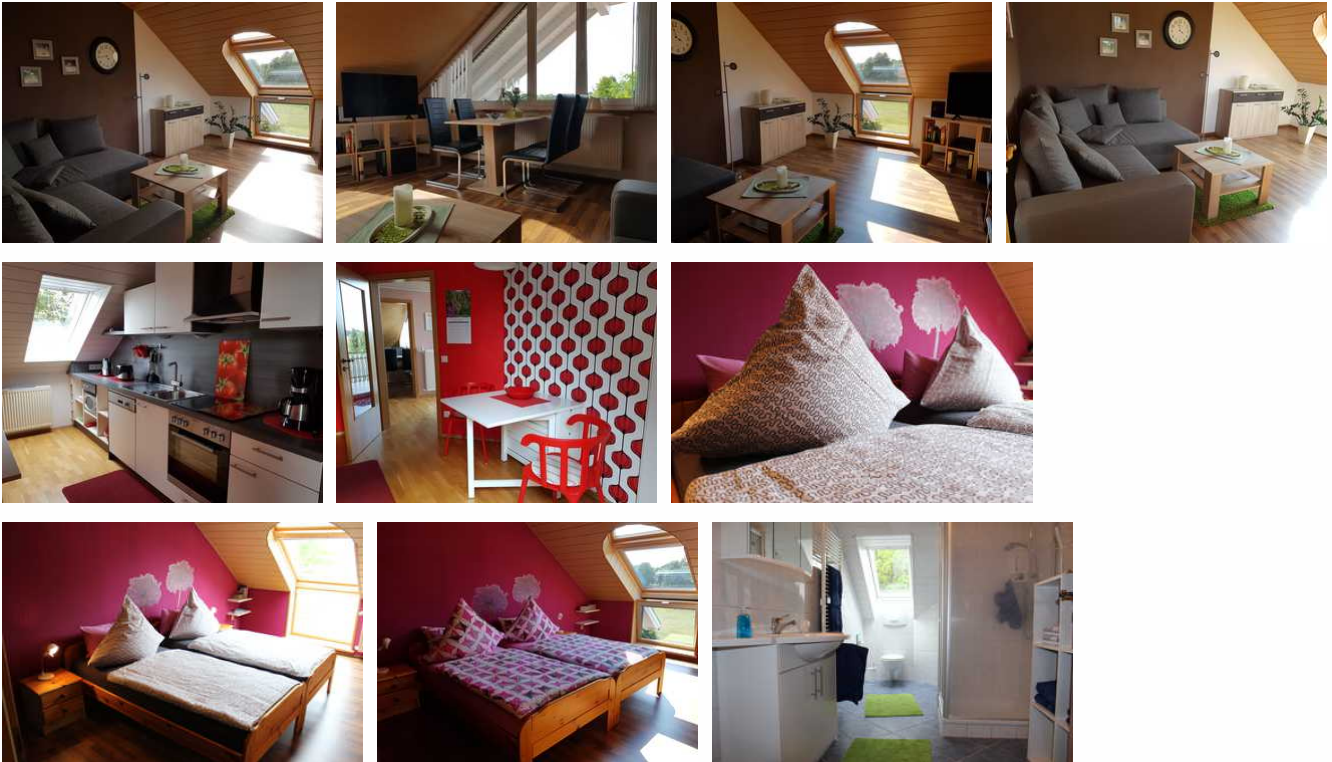

Ferienwohnung Hahn, 95129

1 F 

Ferienwohnung - Apartment

Rhauderfehn

Beschreibung

Gönnen Sie sich eine Auszeit und lassen Sie sich in Ostfrieslands Weite entführen.

Rhauderfehn liegt zwischen Moor und Meer und hat durch seine kilometerlangen Kanäle und weißen Klappbrücken seinen Fehn-Charakter erhalten. Das Fehn- und Schifffahrtsmuseum in der schönen Jugendstilvilla Graepel, die historische Mühle Hahnentange und die vielen Traditionsveranstaltungen wie z.B. das Rathausfest oder der Fehntjer Markt sind nur einige Highlights in der Gemeinde. Ruhe und Erholung erwarten Sie in der modernen Ferienwohnung Hahn.

Sprachen: deutsch

Ferienwohnung Hahn

F ★★★★★

Gemütliche, ruhige Ferienwohnung (Nichtraucher) mit separatem Eingang und Parkplatz.

Die Ferienwohnung verfügt über ein Zweibettzimmer, ein Wohnzimmer mit SAT-TV, Dusche, WC, Einbauküche mit Elektrogeräten. Der Standort der Wohnung ist ideal zum Joggen, Wandern, Fahrradfahren und vieles weitere.

Besondere Merkmale der Unterkunft: Ländliche Lage, Ruhe und Erholung, Loggia, moderne Einrichtung. Aufgrund einer Gartenteichanlage wird um Buchungen ab 18 Jahren gebeten.

Ausstattung Zimmer

Größe: 55 qm