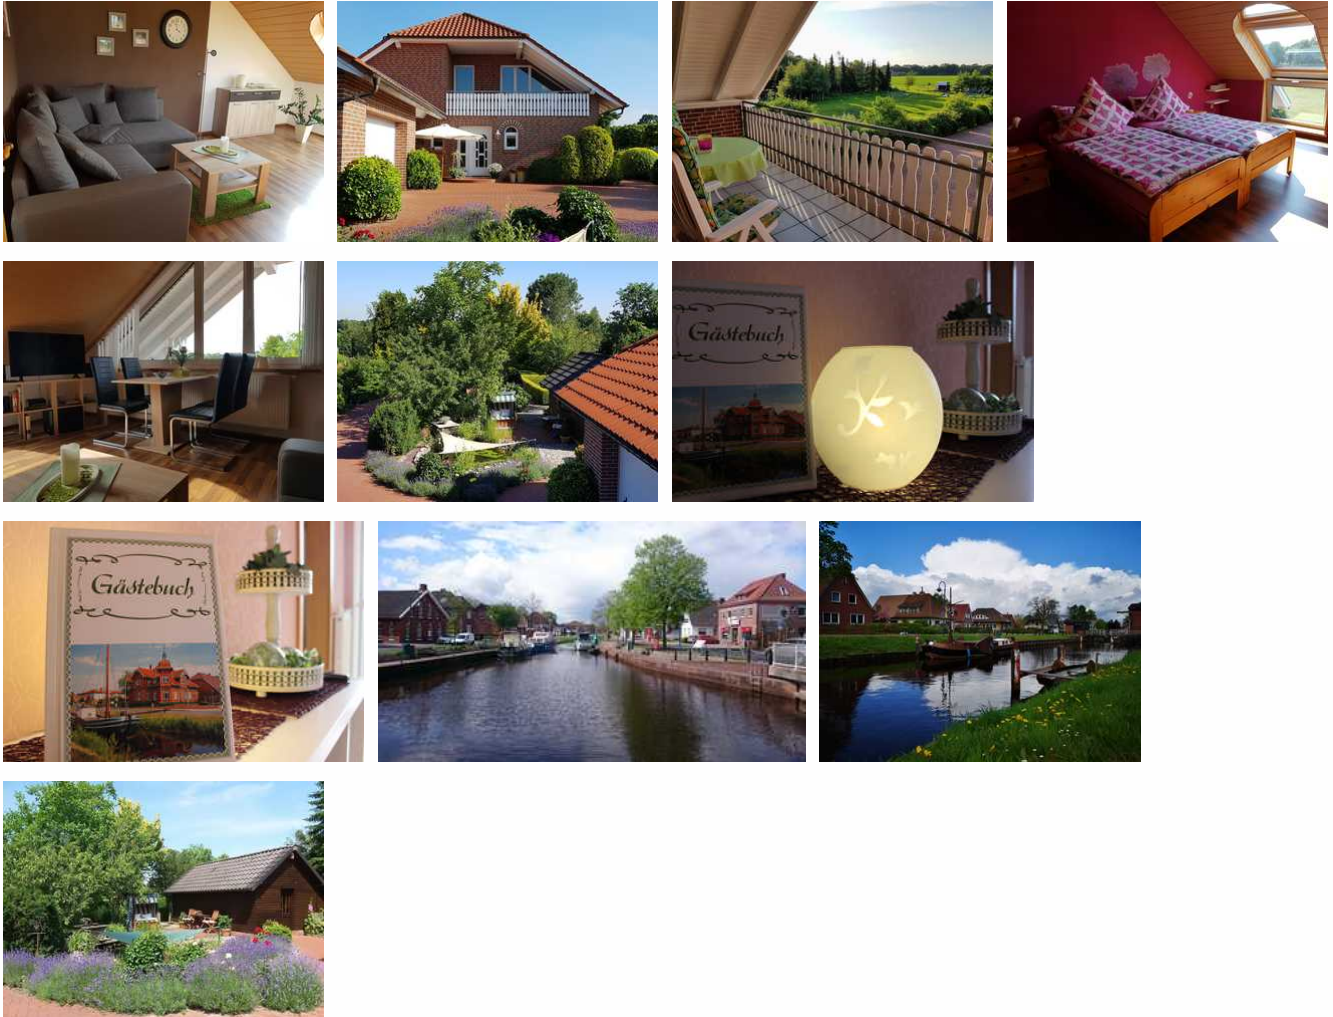

Ferienwohnung Hahn, 95129

1 F 

Ferienwohnung - Apartment

Rhauderfehn

Beschreibung

Gönnen Sie sich eine Auszeit und lassen Sie sich in Ostfrieslands Weite entführen.

Rhauderfehn liegt zwischen Moor und Meer und hat durch seine kilometerlangen Kanäle und weißen Klappbrücken seinen Fehn-Charakter erhalten. Das Fehn- und Schifffahrtsmuseum in der schönen Jugendstilvilla Graepel, die historische Mühle Hahnentange und die vielen Traditionsveranstaltungen wie z.B. das Rathausfest oder der Fehntjer Markt sind nur einige Highlights in der Gemeinde. Ruhe und Erholung erwarten Sie in der modernen Ferienwohnung Hahn.

Sprachen: deutsch

Ferienwohnung Hahn

F ★★★★★

Gemütliche, ruhige Ferienwohnung (Nichtraucher) mit separatem Eingang und Parkplatz.

Die Ferienwohnung verfügt über ein Zweibettzimmer, ein Wohnzimmer mit SAT-TV, Dusche, WC, Einbauküche mit Elektrogeräten. Der Standort der Wohnung ist ideal zum Joggen, Wandern, Fahrradfahren und vieles weitere.

Besondere Merkmale der Unterkunft: Ländliche Lage, Ruhe und Erholung, Loggia, moderne Einrichtung. Aufgrund einer Gartenteichanlage wird um Buchungen ab 18 Jahren gebeten.

Ausstattung Zimmer

Größe: 55 qm

Allgemeine Lageinformationen

Die Gemeinde Rhaderfehn liegt im südlichen Teil Ostfrieslands im Binnenland. Die Ferienwohnung Hahn liegt im schönen Ortsteil Collinghorst, ländlich gelegen mit viel Ruhe zum Entspannen.