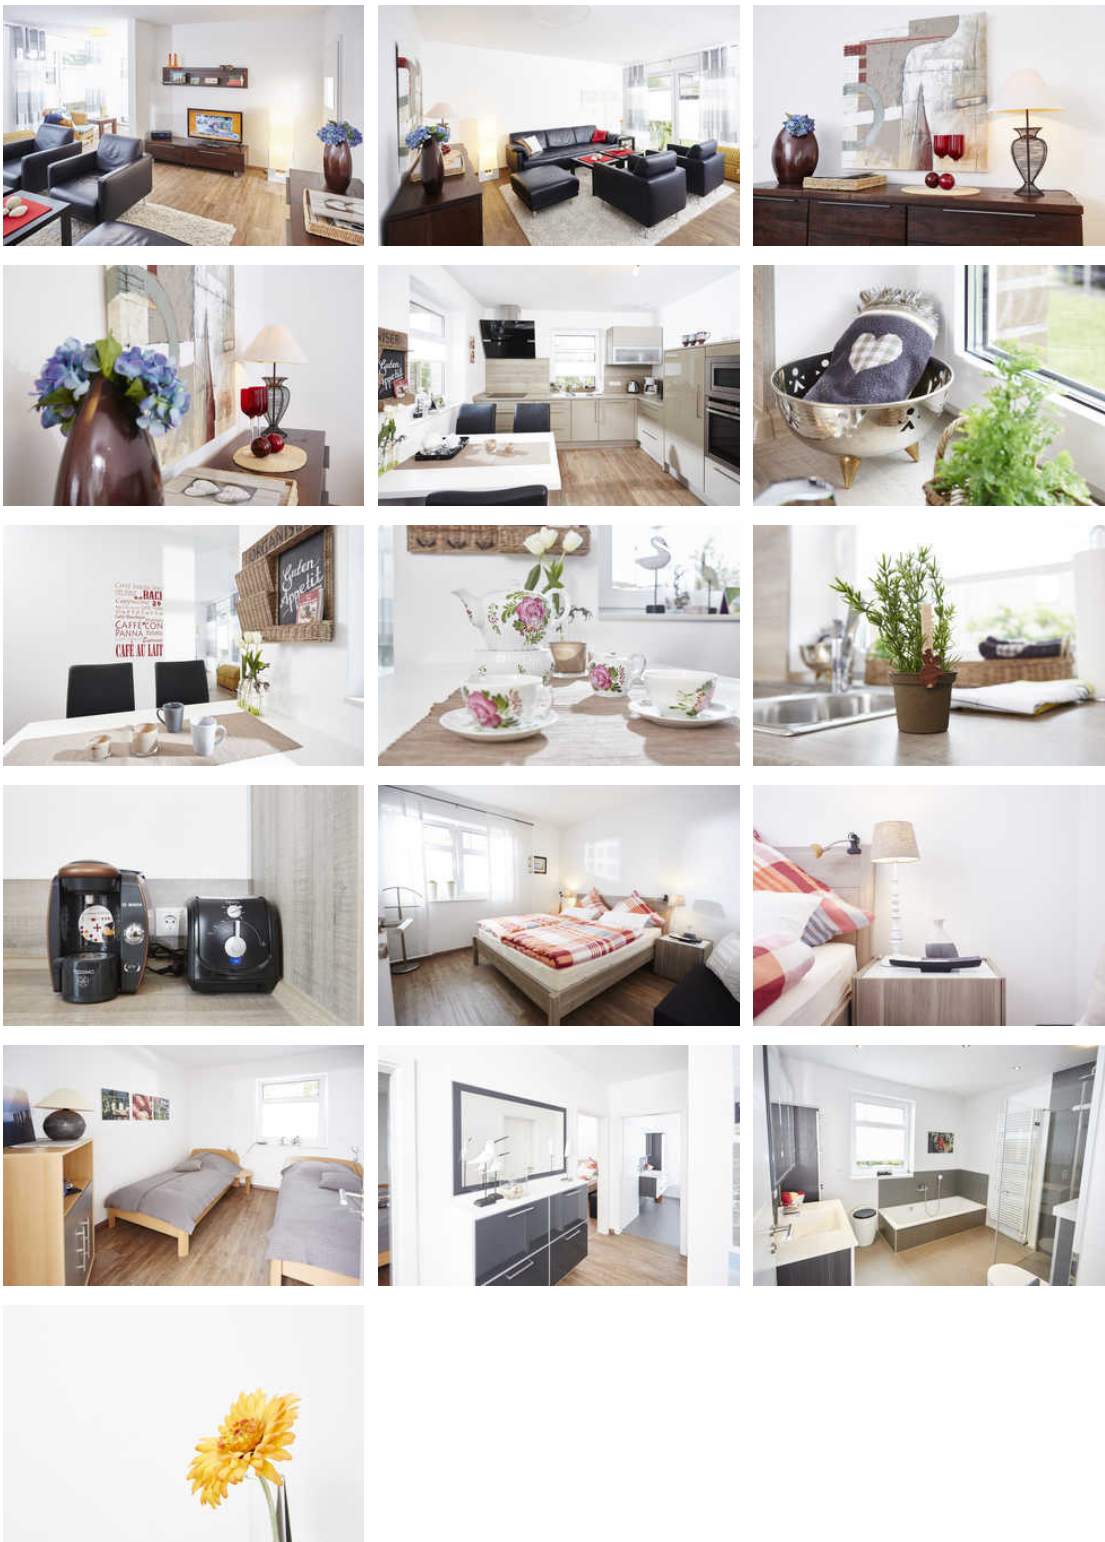

Sprachen: englisch, deutsch

Ferienwohnung

F 

Exklusives Wohnen in Spitzenlage Rhaderfehns! Herzlich willkommen im Feriendomizil Hafer. Während Ihres Urlaubs kann diese Ferienwohnung Ihr Zuhause sein. Ihr Traumdomizil mit 5 Sternen in Ostfriesland. Die Ferienwohnung bietet mit 94 qm und einer durchdachten Aufteilung ausreichend Platz für 4 Erwachsene. Drei Zimmer, Küche, Bad, Abstellraum und ein zusätzliches WC stehen unseren Gästen zur Verfügung. Das halboffen konzipierte Wohnzimmer/Küche gibt ein großzügiges Raumgefühl. Die bodentiefen Fenster lassen viel Licht in die Wohnung gelangen – Genießen Sie die helle, freundliche und stilvolle Atmosphäre Ihres Feriendomizils.

Ausstattung Zimmer

Größe: 94 qm

Belegung max.: 5

Anzahl Schlafzimmer: 2

Tiere willkommen: ja

WLAN: ja

TV: ja

Hinweise zu Haustieren