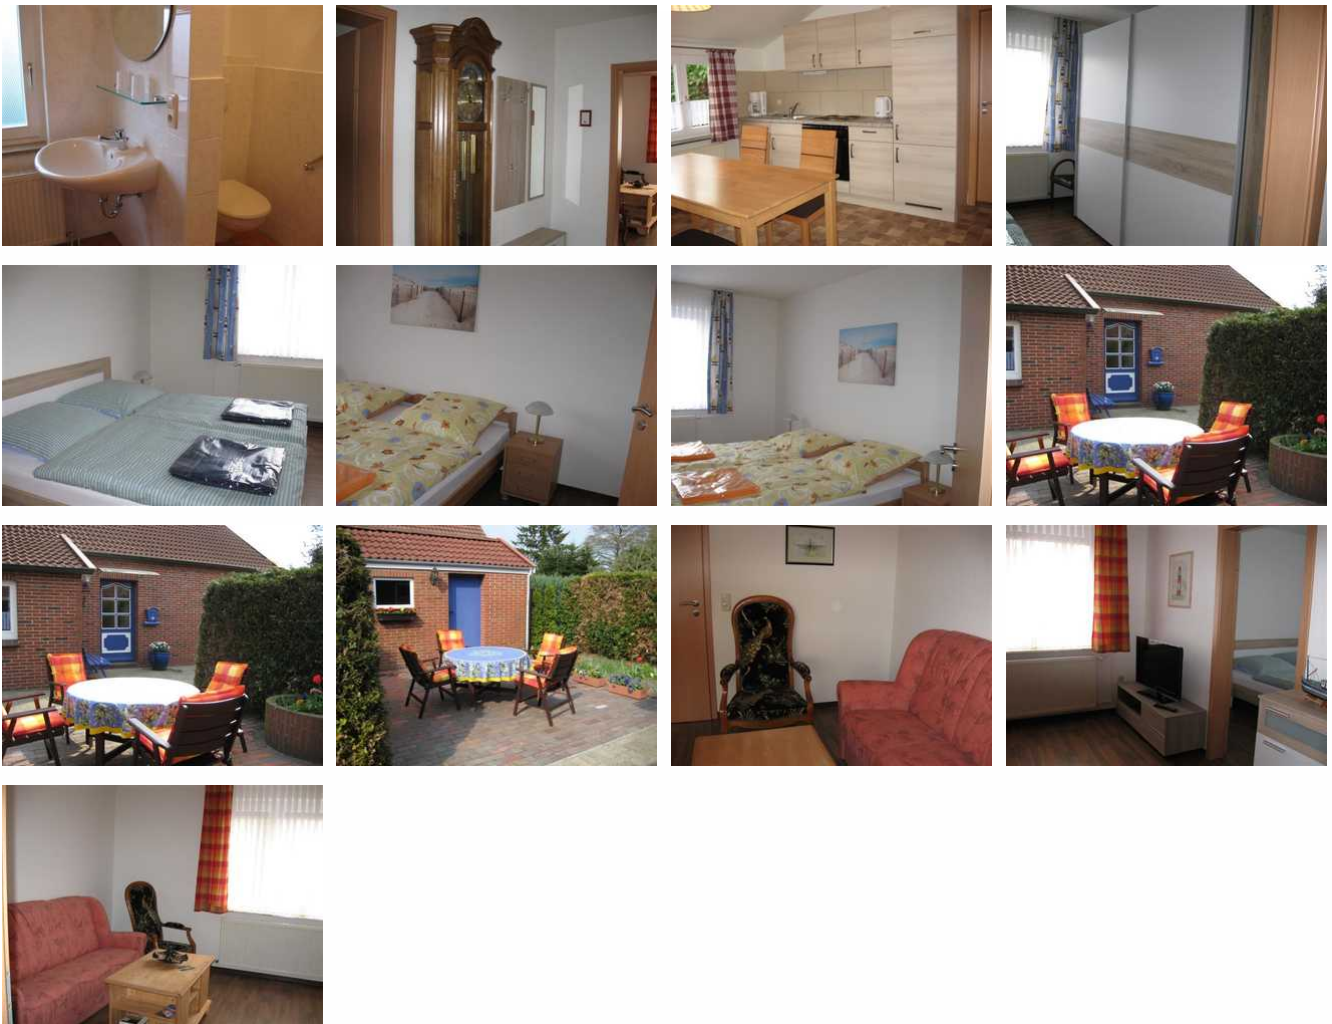

## Beschreibung

Neu eingerichtetes Ferienhaus in ruhiger Lage direkt am Kanal im Süden von Ostrhauderfehn, Erdgeschoss (Haushälfte), 2 Doppelzimmer (1 DZ auch als Zweibettzimmer nutzbar), Kinderbett vorhanden, Wohnküche mit Einbaumöbeln, Gefriertruhe vorhanden, Wohnzimmer, DU/WC, SAT-TV, W-LAN, Terrasse mit Gartenmöbeln, Gartenhaus, Grill, Bettwäsche und Handtücher werden gestellt, Nichtraucherhaus, Parkplatz am Hause

## Ferienhaus "Doris"

Neueingerichtetes Ferienhaus in ruhiger Lage direkt am Kanal im Süden von Ostrhauderfehn, Erdgeschoss (Haushälfte), 2 Doppelzimmer (1 DZ auch als Zweibettzimmer nutzbar), Kinderbett vorhanden, Wohnküche mit Einbaumöbeln, Wohnzimmer, DU/WC, SAT-TV, Terrasse mit Gartenmöbeln, Grill, Nichtraucherhaus, Parkplatz am Hause  
Waschmaschine auf Anfrage

## Ausstattung Zimmer

Größe: 75 qm

Belegung max.: 5

Anzahl Schlafzimmer: 2

TV: ja

Nichtraucher: ja

Waschmaschine: ja