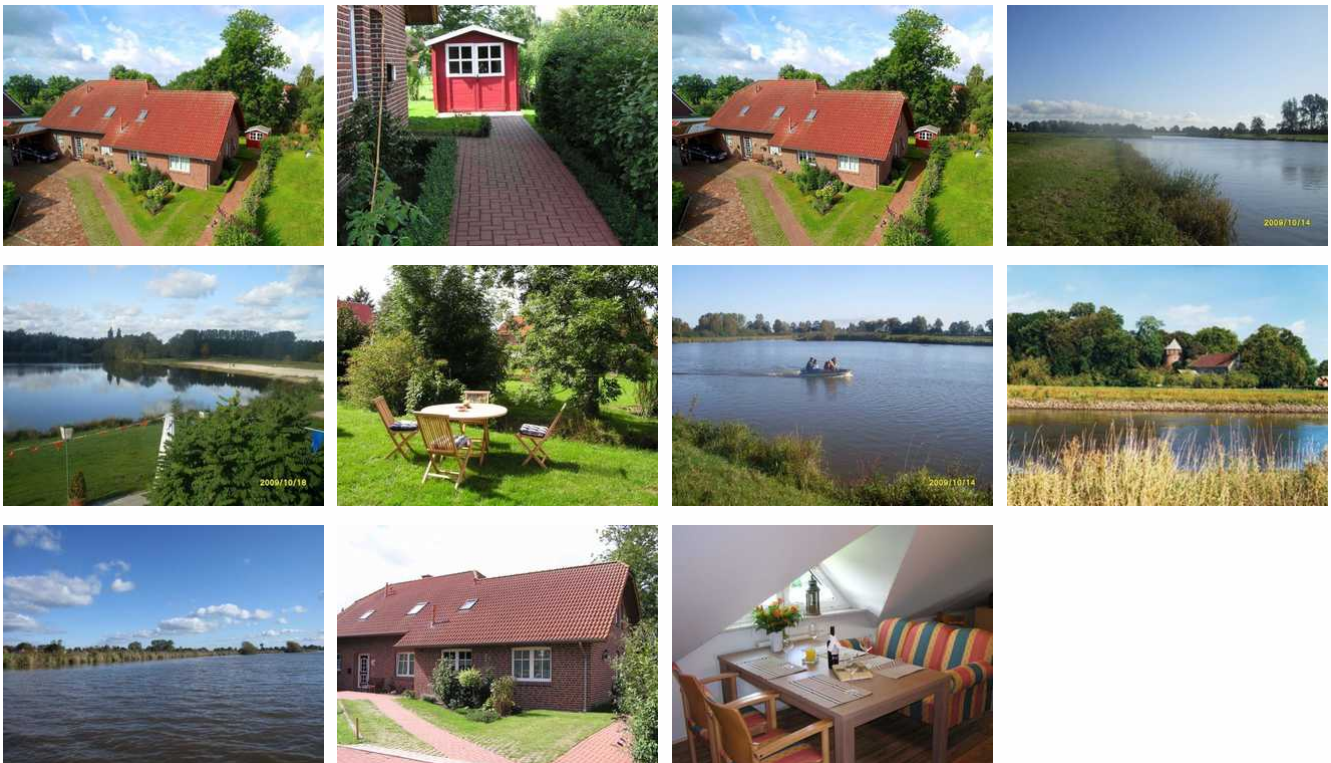

Ferienwohnungen Am Brook, 55147

Ferienwohnung

Jümme Detern

Beschreibung

Eine Ferienwohnung befindet sich im Obergeschoß und bietet Platz für 4 Gäste, die zweite Wohnung für 2 Gäste ist ebenerdig, behindertenfreundlich und hat ein behindertengerechtes Badezimmer mit DU/WC. Beide liegen in ruhiger Lage am Ortsrand von Detern direkt am Hammrich.

Genießen Sie die Gastfreundschaft der netten Vermieter.

Garten und Grill. Abstellhütte für Angeln und Fahrräder.

Nichtraucherwohnungen. Keine Haustiere.

Fahrräder, Handtücher, Bettwäsche, Energiekosten und Endreinigung sind inklusive.

Waschmaschine ist vorhanden.

Parkplatz direkt beim Haus.

Kinder bis 4 Jahre sind frei, 4 bis 12 jährige Kinder zahlen 2,- Euro pro Nacht.

Beide Wohnungen lassen sich perfekt kombinieren für einen Eltern-Kind-Großeltern-Urlaub!

Eine Hütte für Angelutensilien und für Fahrräder kann genutzt werden. Die untere Wohnung ist behindertenfreundlich eingerichtet.

Parkplätze befinden sich direkt am Haus.

W-LAN ist vorhanden.

Ferienwohnung Am Brook