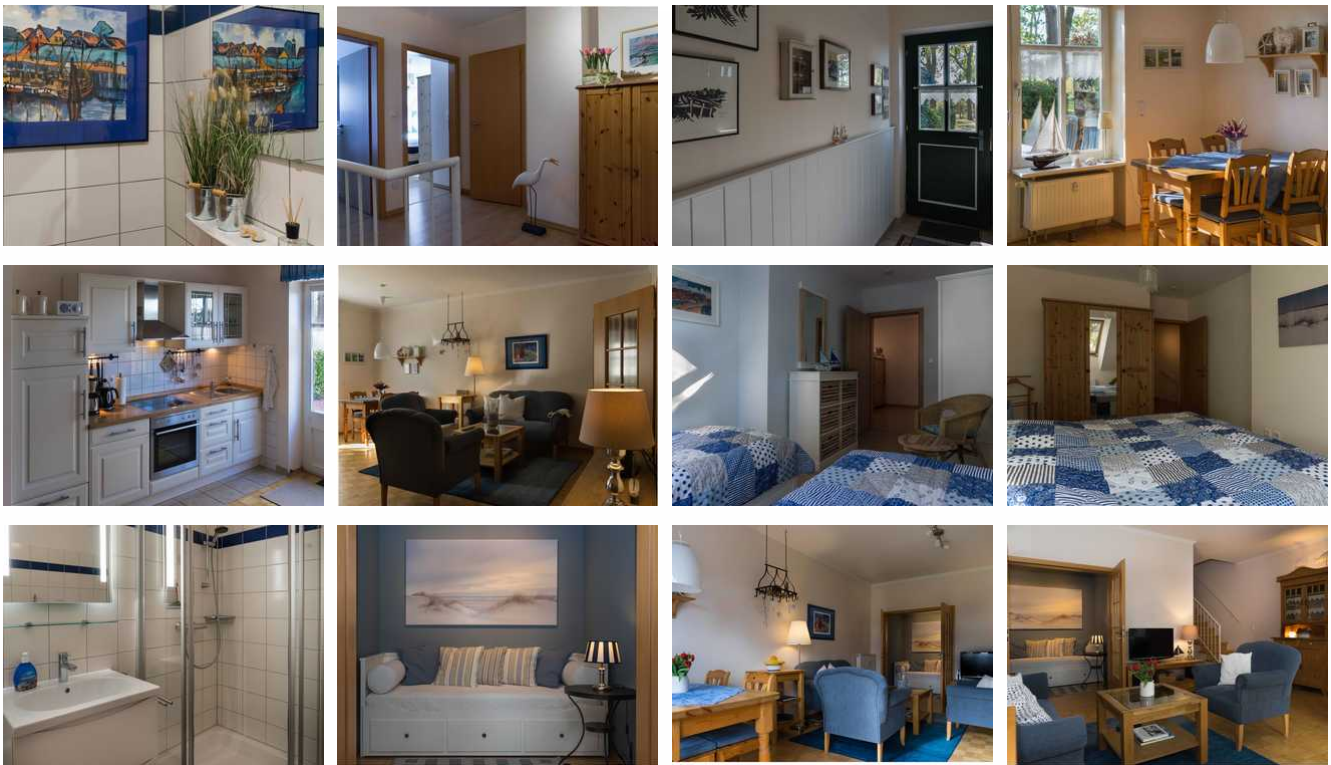

Ferienwohnung Hofstraat in Ditzum, 45162

Ferienwohnung

Jemgum-Ditzum

Beschreibung

Gemütliche und komfortabel eingerichtete Ferienwohnung im idyllischen Fischerort Ditzum, 5 Gehminuten vom Hafen entfernt. Zwei Etagen, separater Eingang, Wohnraum mit Essplatz und Küchenzeile, zwei Schlafräume, Butze, Bad, Gäste-WC, Spülmaschine, Waschmaschine, SAT-TV, DVD, Radio, sonnige Terrasse, Bettwäsche und Handtücher inklusive, Nichtraucherwohnung, keine Haustiere. Fahrräder stehen unentgeltlich zur Verfügung. WLAN.

Gemütliche und komfortabel eingerichtete Ferienwohnung im idyllischen Fischerort Ditzum, 5 Gehminuten vom Hafen entfernt. Zwei Etagen, separater Eingang, Wohnraum mit Essplatz und Küchenzeile, zwei Schlafräume, Butze, Bad, Gäste-WC, Spülmaschine, Waschmaschine, SAT-TV, Blu-Ray /DVD, Radio, sonnige Terrasse, Bettwäsche und Handtücher inklusive, Nichtraucherwohnung, keine Haustiere. Fahrräder stehen unentgeltlich zur Verfügung. WLAN.

Ausstattung Zimmer

Größe: 75 qm

Belegung max.: 5

Anzahl Schlafzimmer: 2

WLAN: ja

TV: ja

Nichtraucher: ja

Hinweise zu Haustieren