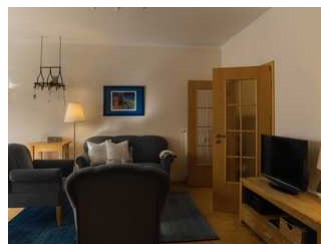

Ferienwohnung Hofstraat in Ditzum, 45162

Ferienwohnung

Jemgum-Ditzum

Beschreibung

Gemütliche und komfortabel eingerichtete Ferienwohnung im idyllischen Fischerort Ditzum, 5 Gehminuten vom Hafen entfernt. Zwei Etagen, separater Eingang, Wohnraum mit Essplatz und Küchenzeile, zwei Schlafräume, Butze, Bad, Gäste-WC, Spülmaschine, Waschmaschine, SAT-TV, DVD, Radio, sonnige Terrasse, Bettwäsche und Handtücher inklusive, Nichtraucherwohnung, keine Haustiere. Fahrräder stehen unentgeltlich zur Verfügung. WLAN.

Gemütliche und komfortabel eingerichtete Ferienwohnung im idyllischen Fischerort Ditzum, 5 Gehminuten vom Hafen entfernt. Zwei Etagen, separater Eingang, Wohnraum mit Essplatz und Küchenzeile, zwei Schlafräume, Butze, Bad, Gäste-WC, Spülmaschine, Waschmaschine, SAT-TV, Blu-Ray /DVD, Radio, sonnige Terrasse, Bettwäsche und Handtücher inklusive, Nichtraucherwohnung, keine Haustiere. Fahrräder stehen unentgeltlich zur Verfügung. WLAN.