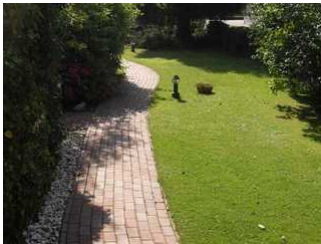

## Beschreibung

Ferienhaus (Haushälfte), ca. 80 qm groß. Es kann sowohl unten als auch oben bewohnt werden. Es steht Ihnen ein Garten, eine Terrasse, ein Fahrradschuppen, Carport (2 Einstellplätze) zur Verfügung. Südlage, absolut ruhige Lage und dennoch Nähe Altstadt. Es sind ungefähr 5 Minuten bis zur historischen Altstadt und zum Ausflughafen. Gemütlich eingerichtete Räume und Kabel-TV. Die Küche komplett und voll ausgestattet.