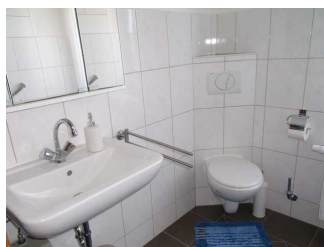

F 

Großes Wohnzimmer, welches 2015 komplett neu eingerichtet wurde, mit schönem Ausblick auf den Julianenpark.

Im Jahr 2012 renoviertes Badezimmer mit Duschbadewanne und WC.

Ein Schlafzimmer mit Doppelbett und Kleiderschrank. Ein weiteres Schlafzimmer auf Anfrage und gegen Aufpreis für 2 Personen bei längerem Aufenthalt möglich.

Komplett ausgestattete Küche mit Sitzgelegenheit für bis zu vier Personen.

Betten: Ein Doppelbett mit separaten Matratzen, Größe: 180 cm x 200 cm.

Ausstattung Zimmer

Größe: 60 qm

Belegung max.: 4

Anzahl Schlafzimmer: 2

Außenanlage: Fahrradunterstellmöglichkeit, Parkplatz

Freizeit: Transferservice

Küche: Backofen, Kühlschrank, Mikrowelle, separate Küche

Sanitär: Bad/WC, Badewanne, Haartrockner, WC-Toilette

Service: Bettwäsche, Handtücher, Tiere nicht erlaubt, Transferservice